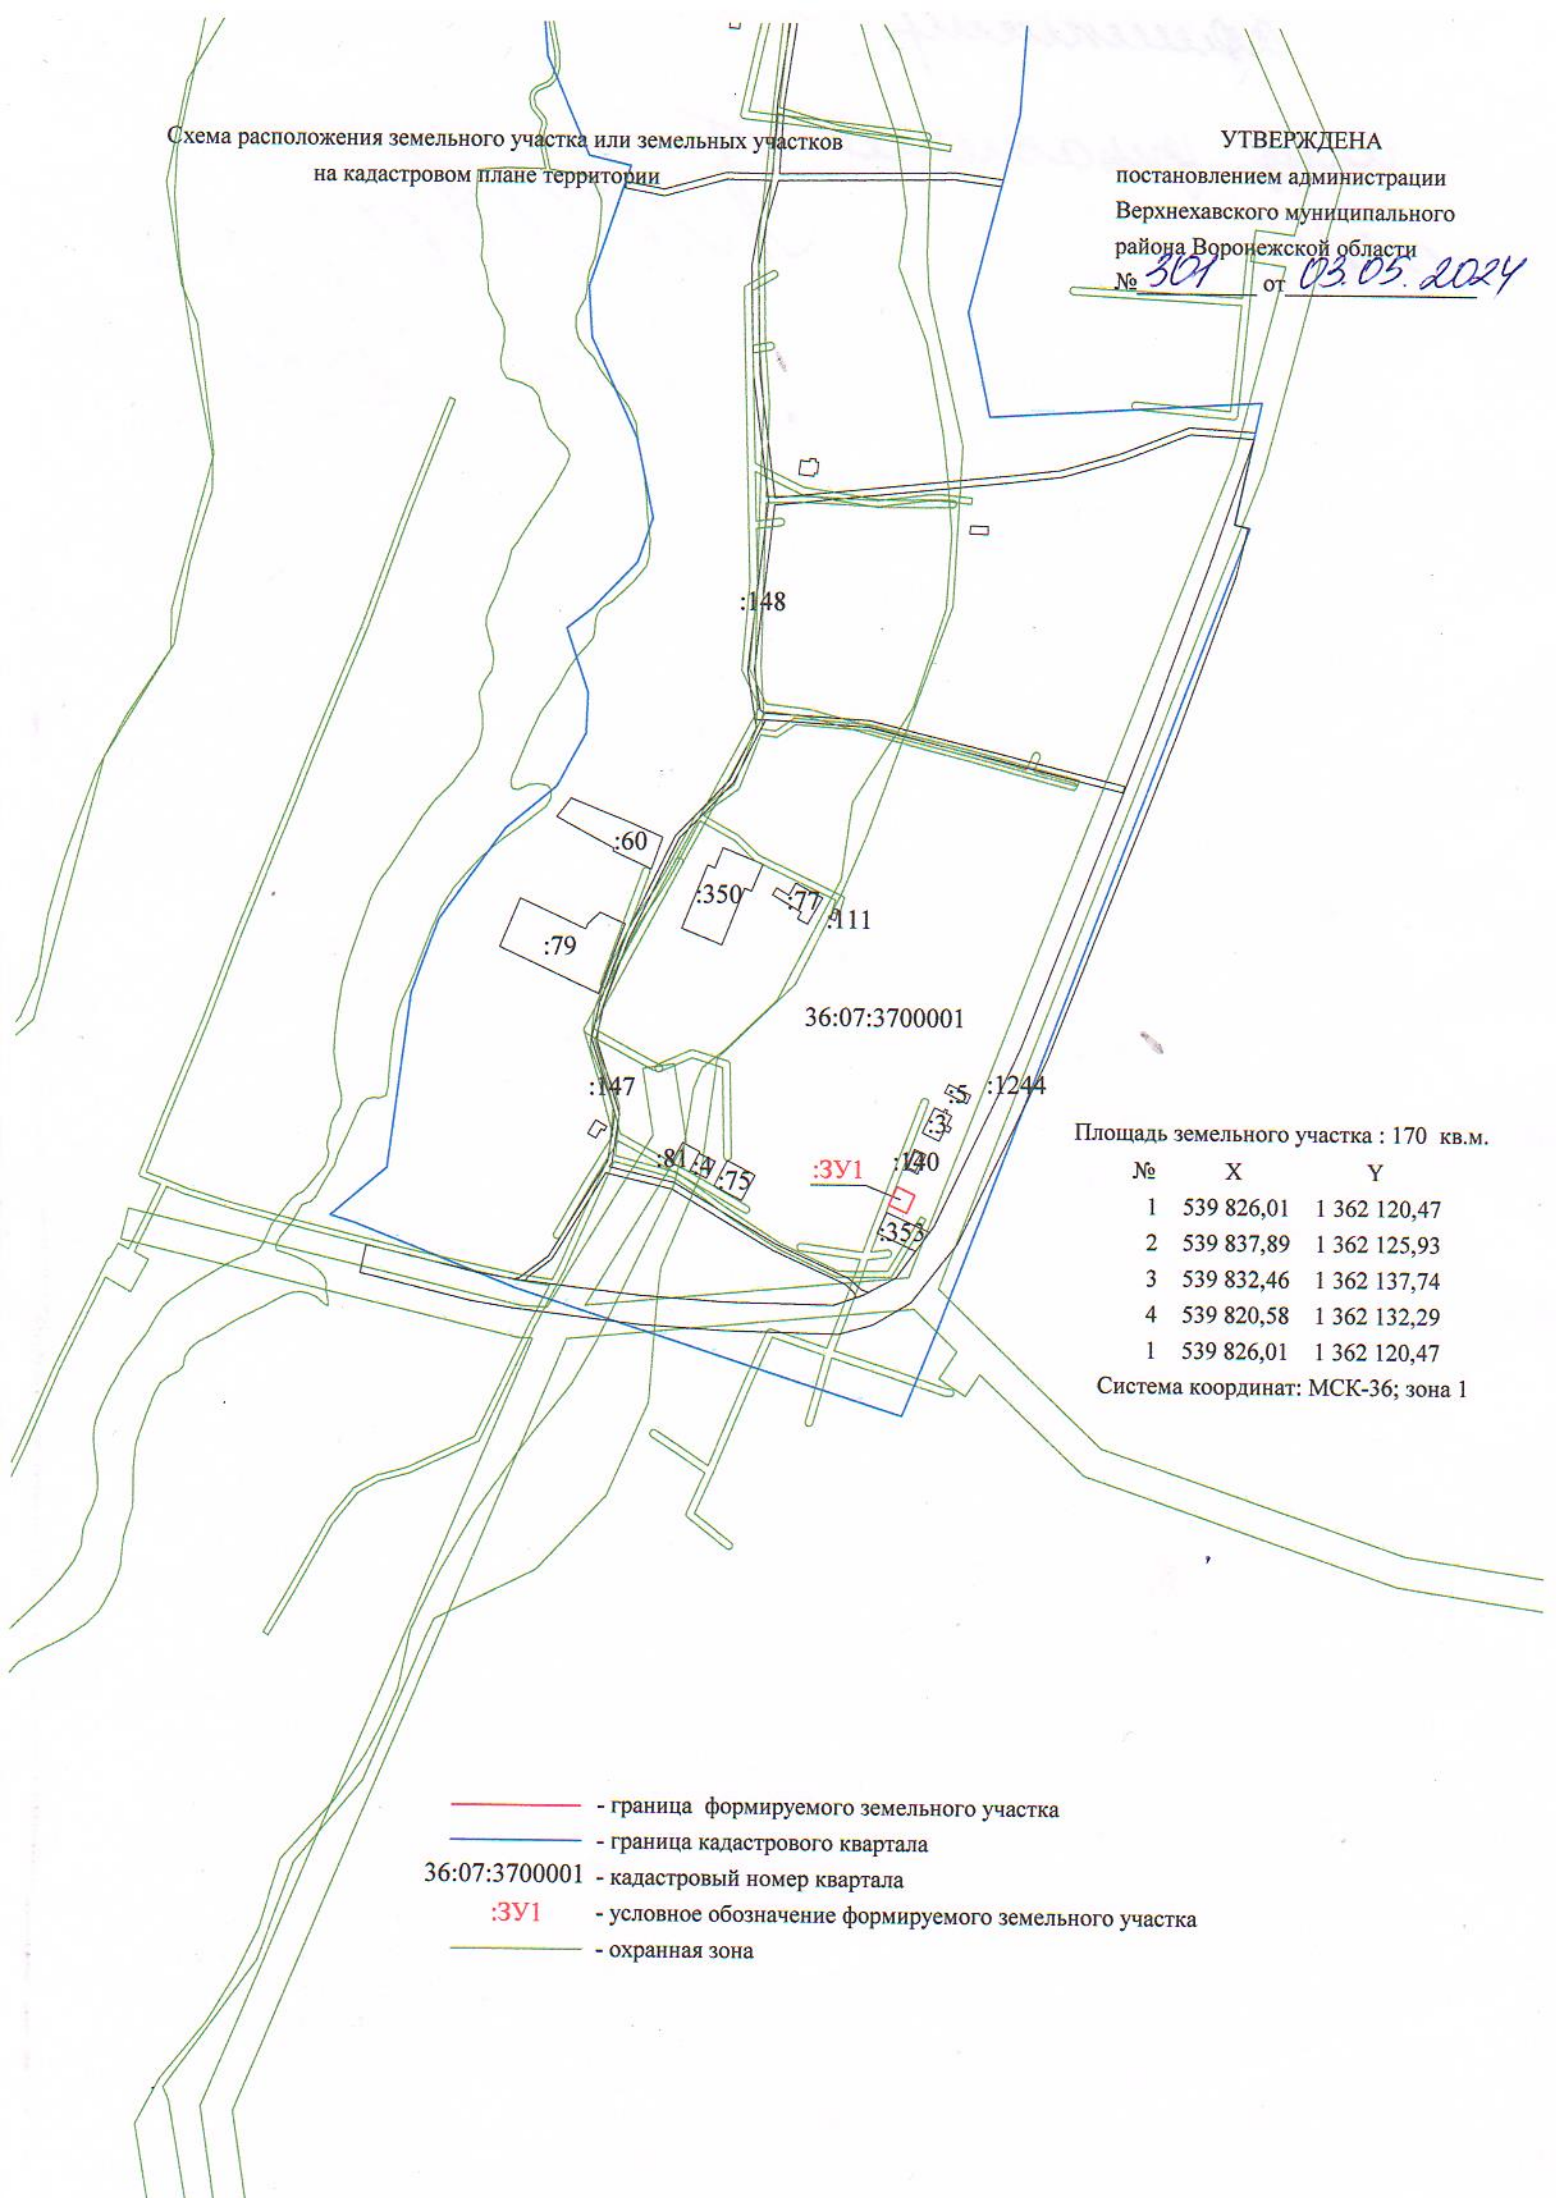

п о с т а н о в л я е т:

1. Утвердить схему расположения формируемого земельного участка на кадастровом плане территории, расположенного в территориальной зоне Ж1/1, с видом разрешенного использования — Государственное управление. Площадь формируемого земельного участка 170 кв.м. Местоположение формируемого земельного участка: Воронежская область Верхнехавский район с. Плясоватка улица Заречная, земельный участок 35. Категория земель формируемого земельного участка: земли населенных пунктов.

Площадь земельного участка : 170 кв.м.

№	X	Y
1	539 826,01	1 362 120,47
2	539 837,89	1 362 125,93
3	539 832,46	1 362 137,74
4	539 820,58	1 362 132,29
1	539 826,01	1 362 120,47

Система координат: МСК-36; зона 1