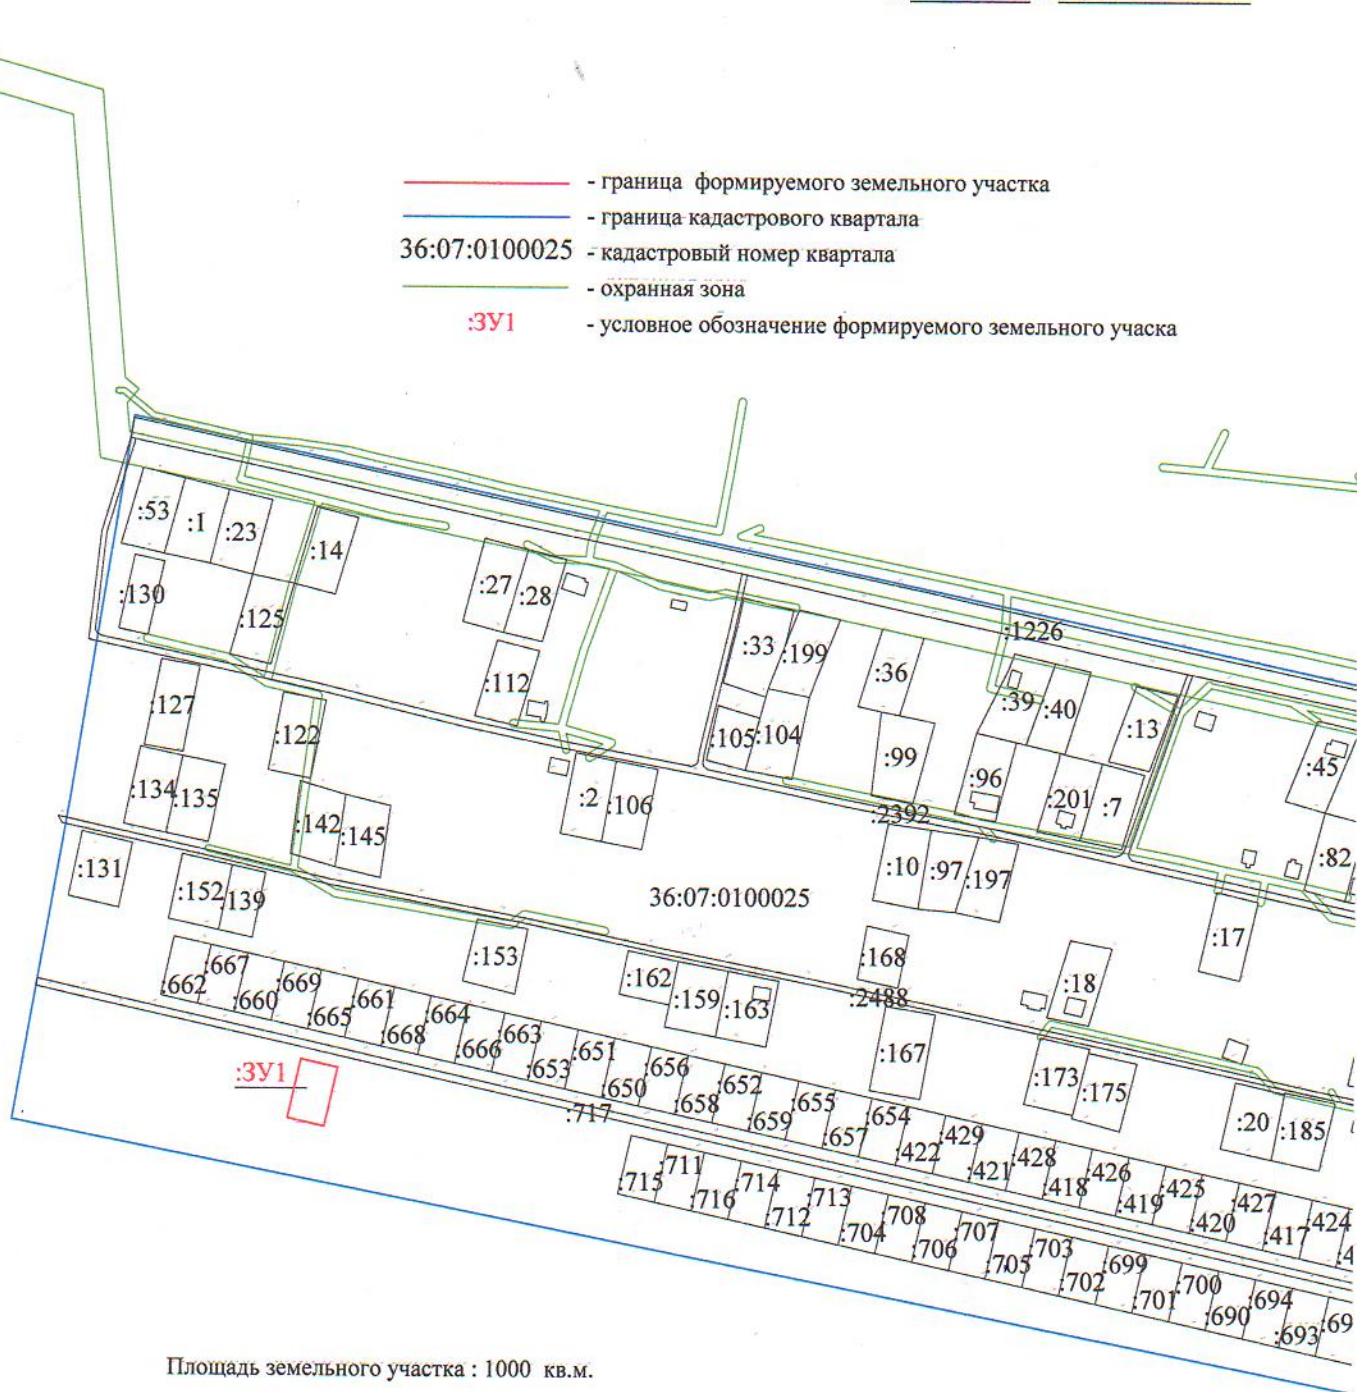

1. Утвердить схему расположения формируемого земельного участка на кадастровом плане территории, расположенного в территориальной зоне Ж1/1.

Площадь формируемого земельного участка 1000 кв.м.

Местоположение формируемого земельного участка: Российская Федерация, Воронежская область, Верхнехавский муниципальный район, Верхнехавское сельское поселение, село Верхняя Хава, улица Новопокровская, земельный участок 144.

С.А. Василенко

Схема расположения земельного участка или земельных участков  
на кадастровом плане территории

УТВЕРЖДЕНА  
постановлением администрации  
Верхнехавского муниципального  
района Воронежской области  
№ 750 от 16.11.2013

Площадь земельного участка : 1000 кв.м.

№	X	Y
1	533 198,25	1 347 987,07
2	533 192,80	1 348 011,47
3	533 153,76	1 348 002,74
4	533 159,21	1 347 978,34
1	533 198,25	1 347 987,07

Система координат: МСК-36; зона I.